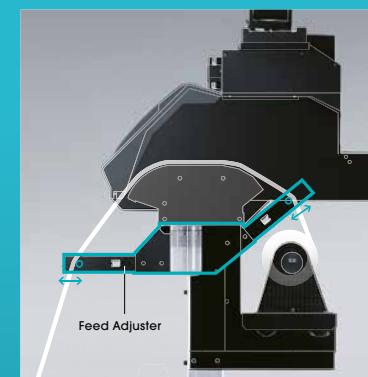

ergosoft
Roland Edition
speciaal ontworpen voor textielprinters

8 kleuren CMYKcLmOrVl
-----
 4 kleuren CMYK

RIP & PRINT MANAGEMENT SOFTWARE
Roland VersaWorks

4 kleuren CMYK