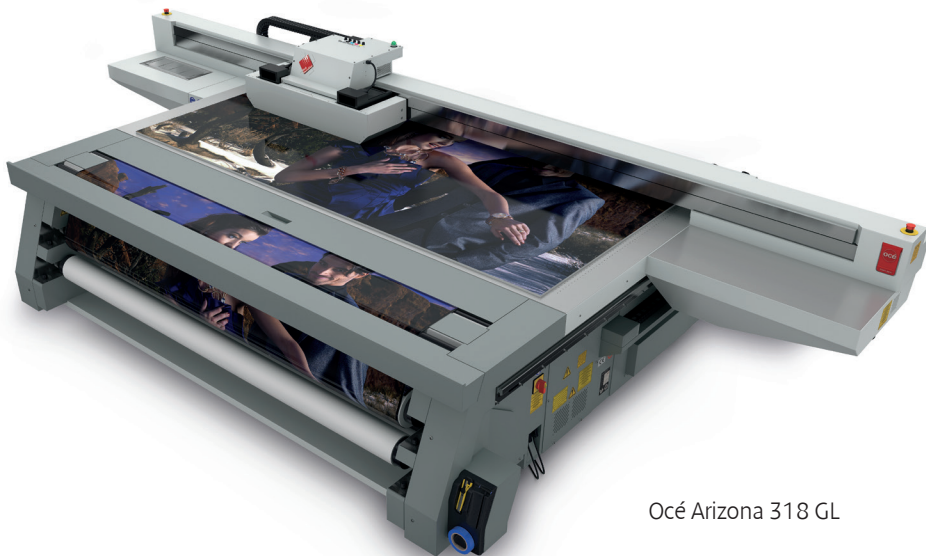

Océ Arizona 318 GL

Award-winnende beeldkwaliteit

De Océ Arizona 318 GL levert fotografische beeldkwaliteit voor het verkrijgen van volle en uniforme consistente kleuren, en perfecte 6-punts tekst.

Nauwkeurige printtechnologie

De piezo-elektrische inkjet van de Océ Arizona 318 GL maakt gebruik van de Océ VariaDot imagingtechnologie, met één printkop per kleur, voor het leveren van uiterst nauwkeurige resultaten.

Slim inksysteem

De Océ UV-uithardende inkt voor de printer worden geleverd in snel verwisselbare inktzakken: 800 ml voor zwart, cyaan, magenta en geel, en 1 liter voor wit. Het ingebouwde inktontluchtingsysteem draagt bij aan het behoud van maximale productiebetroikbaarheid.

Intelligent systeemontwerp

Door een echte flatbed-architectuur kan er eenvoudig op harde media of voorwerpen worden geprint. De in de fabriek geïnstalleerde optie witte inkt is ideaal voor het creëren van backlit toepassingen en het printen op niet-witte media of voorwerpen; voor nog uitgebreidere mogelijkheden kunt u de Roll Media Option voor flexibele media kiezen. Configuratiewijzigingen voor verschillende mediatypen zijn niet nodig en met een keuze uit drie typen Océ UV-uithardende inkt, geniet u van het breedste scala aan toepassingen in de markt.

Harde media

- Mediaformaat: 1,25 m x 2,5 m x 48 mm
- Printbreedte: 1,26 m x 2,51 m
- Van rand tot rand printen

Roll Media Option

- Rolbreedte: 0,9 m tot 2,2 m
- Printbreedte: max. 2,19 m
- Roldiameter: tot 240 mm
- Diameter binnenzijde: 76,2 mm (3")
- Rolgewicht: 28 tot 50 kg, afhankelijk van de breedte
- Mediarichting (invoer): binnen- of buitenkant printen

mediaguide.oce.com/nl

Bekijk onze online gids om de juiste media te vinden voor uw printer en toepassing, inclusief bijbehorende kleurenprofielen van Canon.

Beeldverwerking

ONYX® PosterShop®, ONYX ProductionHouse™ of Onyx Thrive software Océ Edition.

Elektrisch systeem en connectiviteit

- 2 x 50 Hz, 200 tot 240 VAC, enkelvoudige fase, 16 A
- 2 x 60 Hz, 208 tot 240 VAC, enkelvoudige fase, 16 A
- 100/1000 Base-T

Gebruiksomgeving

- Temp.: 18 tot 30 °C
- Rel. vocht.: 30-70%, geen condensatie

Fysieke maten

- Alleen printer: 4,1 m x 2,0 m, 473 kg
- Printer en Roll Media Option: 4,3 m x 2,3 m, 650 kg
- Tafelhoogte: 0,88 m
- Totale hoogte: 1,23 m

Service & Support

- Onze Service & Support afdeling biedt contractopties die zijn afgestemd op uw individuele behoeften, zodat u kunt profiteren van maximale uptime van uw printer.

Printmodi en maximale printsnelheden Océ Arizona 318 GL

Modus	Flatbed: m²/u	Roll Media Option: m²/u
Express	18,0	15,1
Production	12,2	10,2
Quality	8,4	7,1
Fine art	6,3	5,3
Quality-layered* (wit + CMYK)	4,1	3,4

* Indien uitgerust met optie witte inkt

Alle specificaties kunnen zonder voorafgaande kennisgeving worden gewijzigd. Alle bedrijfs- en/of productnamen zijn handelsmerken en/of geregistreerde handelsmerken van de desbetreffende producenten voor de markten en/of landen waar zij actief zijn.